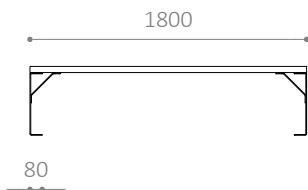

## LINN PLINT

Design: HITSA

Enkel plint

Er en del af LINN-serien med plint, bord og skammel

Solide møbler, der kan kombineres på mange måder

Fås også i RAL-farver

LINN PL

LINN SK

**MÅL:**

Stel: 5 mm stålplade  
Planker: 70 x 40 mm

**MONTERING:**

- Leveres til påboltning underlag
- Siddehøjde: 440 mm
- Bordhøjde: 720 mm

Miljømerket for  
anevrigt skovbrug