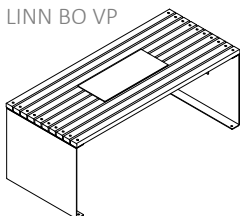

## LINN PLINT

Design: HITSA

Enkel plint

Er en del af LINN-serien med plint, bord og skammel

Solide møbler, der kan kombineres på mange måder

Fås også i RAL-farver

LINN PL

LINN SK

LINN BO

LINN BO VP

**LINN PLINT**

- Enkel plint
- Er en del af LINN-serien med plint, bord og skammel
- Solide møbler, der kan kombineres på mange måder
- Fås også i RAL-farver

**MATERIALER:**

- Sature (kiselbehandlet, nordisk fyr) eller grundolieret mahogni (FSC®-certificeret)
- Fås også i ubehandlet mahogni (FSC®-certificeret)
- Corténstål eller varmgalvaniseret stål
- Fås også i pulverlakeret, varmgalvaniseret stål

**MÅL:**

Stel: 5 mm stålplade  
Planker: 70 x 40 mm

**MONTERING:**

- Leveres til påboltning underlag
- Siddehøjde: 440 mm
- Bordhøjde: 720 mm

Miljømerket for  
anevrigt skovbrug