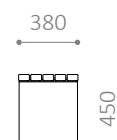

## LINN PLINT

Design: HITSA

Enkel plint

Er en del af LINN-serien med plint, bord og skammel

Solide møbler, der kan kombineres på mange måder

Fås også i RAL-farver

LINN PL

LINN SK

**MÅL:**

Stel: 5 mm stålplade  
Planker: 70 x 40 mm

**MONTERING:**

- Leveres til påboltning underlag
- Siddehøjde: 440 mm
- Bordhøjde: 720 mm

Miljømerket for  
anevrigt skovbrug