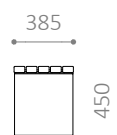

## LINN PLINT

Design: HITSA

Enkel plint

Er en del af LINN-serien med plint, bord og skammel

Solide møbler, der kan kombineres på mange måder

Fås også i RAL-farver

LINN PL

LINN SK

**MÅL:**

Stel: 5 mm stålplade  
Planker: 70 x 40 mm

**MONTERING:**

- Leveres til påboltning underlag
- Siddehøjde: 440 mm
- Bordhøjde: 720 mm

Miljømerket for  
anevrigt skovbrug