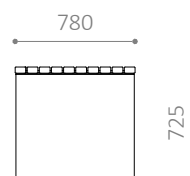

LINN BO

LINN PLINT

- Enkel plint
- Er en del af LINN-serien med plint, bord og skammel
- Solide møbler, der kan kombineres på mange måder
- Fås også i RAL-farver

MATERIALER:

- Sature (kiselbehandlet, nordisk fyr) eller grundolieret mahogni (FSC®-certificeret)
- Fås også i ubehandlet mahogni (FSC®-certificeret)
- Corténstål eller varmgalvaniseret stål
- Fås også i pulverlakeret, varmgalvaniseret stål

MÅL:

Stel: 5 mm stålplade
Planker: 70 x 40 mm

MONTERING:

- Leveres til påboltning underlag
- Siddehøjde: 440 mm
- Bordhøjde: 720 mm

Miljømerket for
anevrigt skovbrug