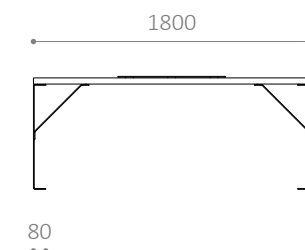

LINN BO VP

LINN PLINT

- Enkel plint
- Er en del af LINN-serien med plint, bord og skammel
- Solide møbler, der kan kombineres på mange måder
- Fås også i RAL-farver

MATERIALER:

- Sature (kiselbehandlet, nordisk fyr) eller grundolieret mahogni (FSC®-certificeret)
- Fås også i ubehandlet mahogni (FSC®-certificeret)
- Corténstål eller varmgalvaniseret stål
- Fås også i pulverlakeret, varmgalvaniseret stål

MÅL:

Stel: 5 mm stålplade
Planker: 70 x 40 mm

MONTERING:

- Leveres til påboltning underlag
- Siddehøjde: 440 mm
- Bordhøjde: 720 mm

Miljømerket for
anevrigt skovbrug