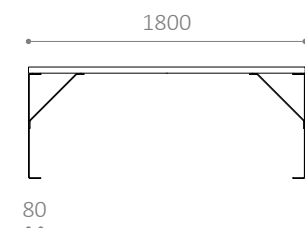

LINN BO

LINN PLINT

- Enkel plint
- Er en del af LINN-serien med plint, bord og skammel
- Solide møbler, der kan kombineres på mange måder
- Fås også i RAL-farver

MATERIALER:

- Sature (kiselbehandlet, nordisk fyr) eller grundolieret mahogni (FSC®-certificeret)
- Fås også i ubehandlet mahogni (FSC®-certificeret)
- Corténstål eller varmgalvaniseret stål
- Fås også i pulverlakeret, varmgalvaniseret stål

MÅL:

Stel: 5 mm stålplade
Planker: 70 x 40 mm

MONTERING:

- Leveres til påboltning underlag
- Siddehøjde: 440 mm
- Bordhøjde: 720 mm

Miljømerket for
anevrigt skovbrug