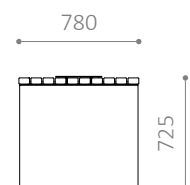

LINN BO VP

LINN PLINT

- Enkel plint
- Er en del af LINN-serien med plint, bord og skammel
- Solide møbler, der kan kombineres på mange måder
- Fås også i RAL-farver

MATERIALER:

- Sature (kiselbehandlet, nordisk fyr) eller grundolieret mahogni (FSC®-certificeret)
- Fås også i ubehandlet mahogni (FSC®-certificeret)
- Corténstål eller varmgalvaniseret stål
- Fås også i pulverlakeret, varmgalvaniseret stål

MÅL:

Stel: 5 mm stålplade
Planker: 70 x 40 mm

MONTERING:

- Leveres til påboltning underlag
- Siddehøjde: 440 mm
- Bordhøjde: 720 mm

Miljømerket for
anevrigt skovbrug